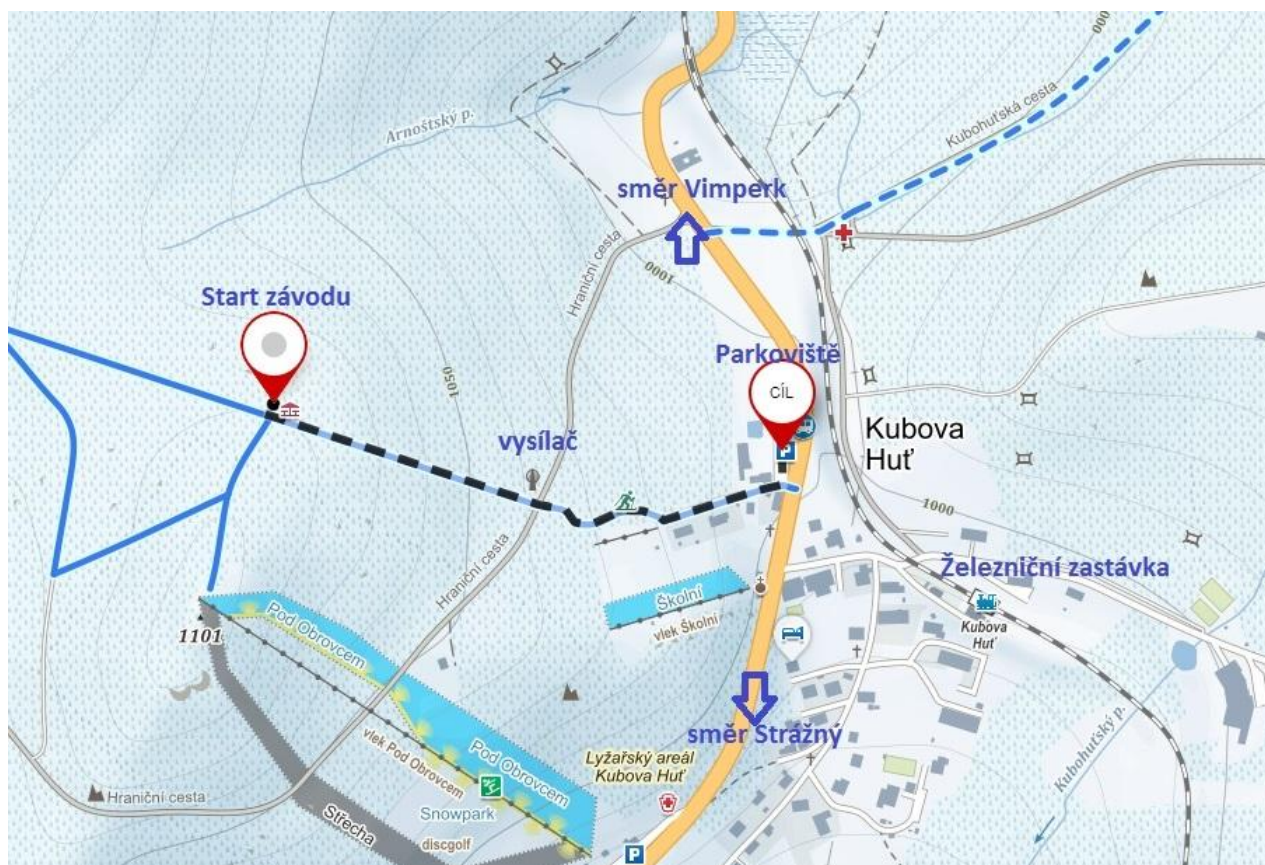

Příchod ke startu a k závodní kanceláři od parkoviště či železniční zastávky.